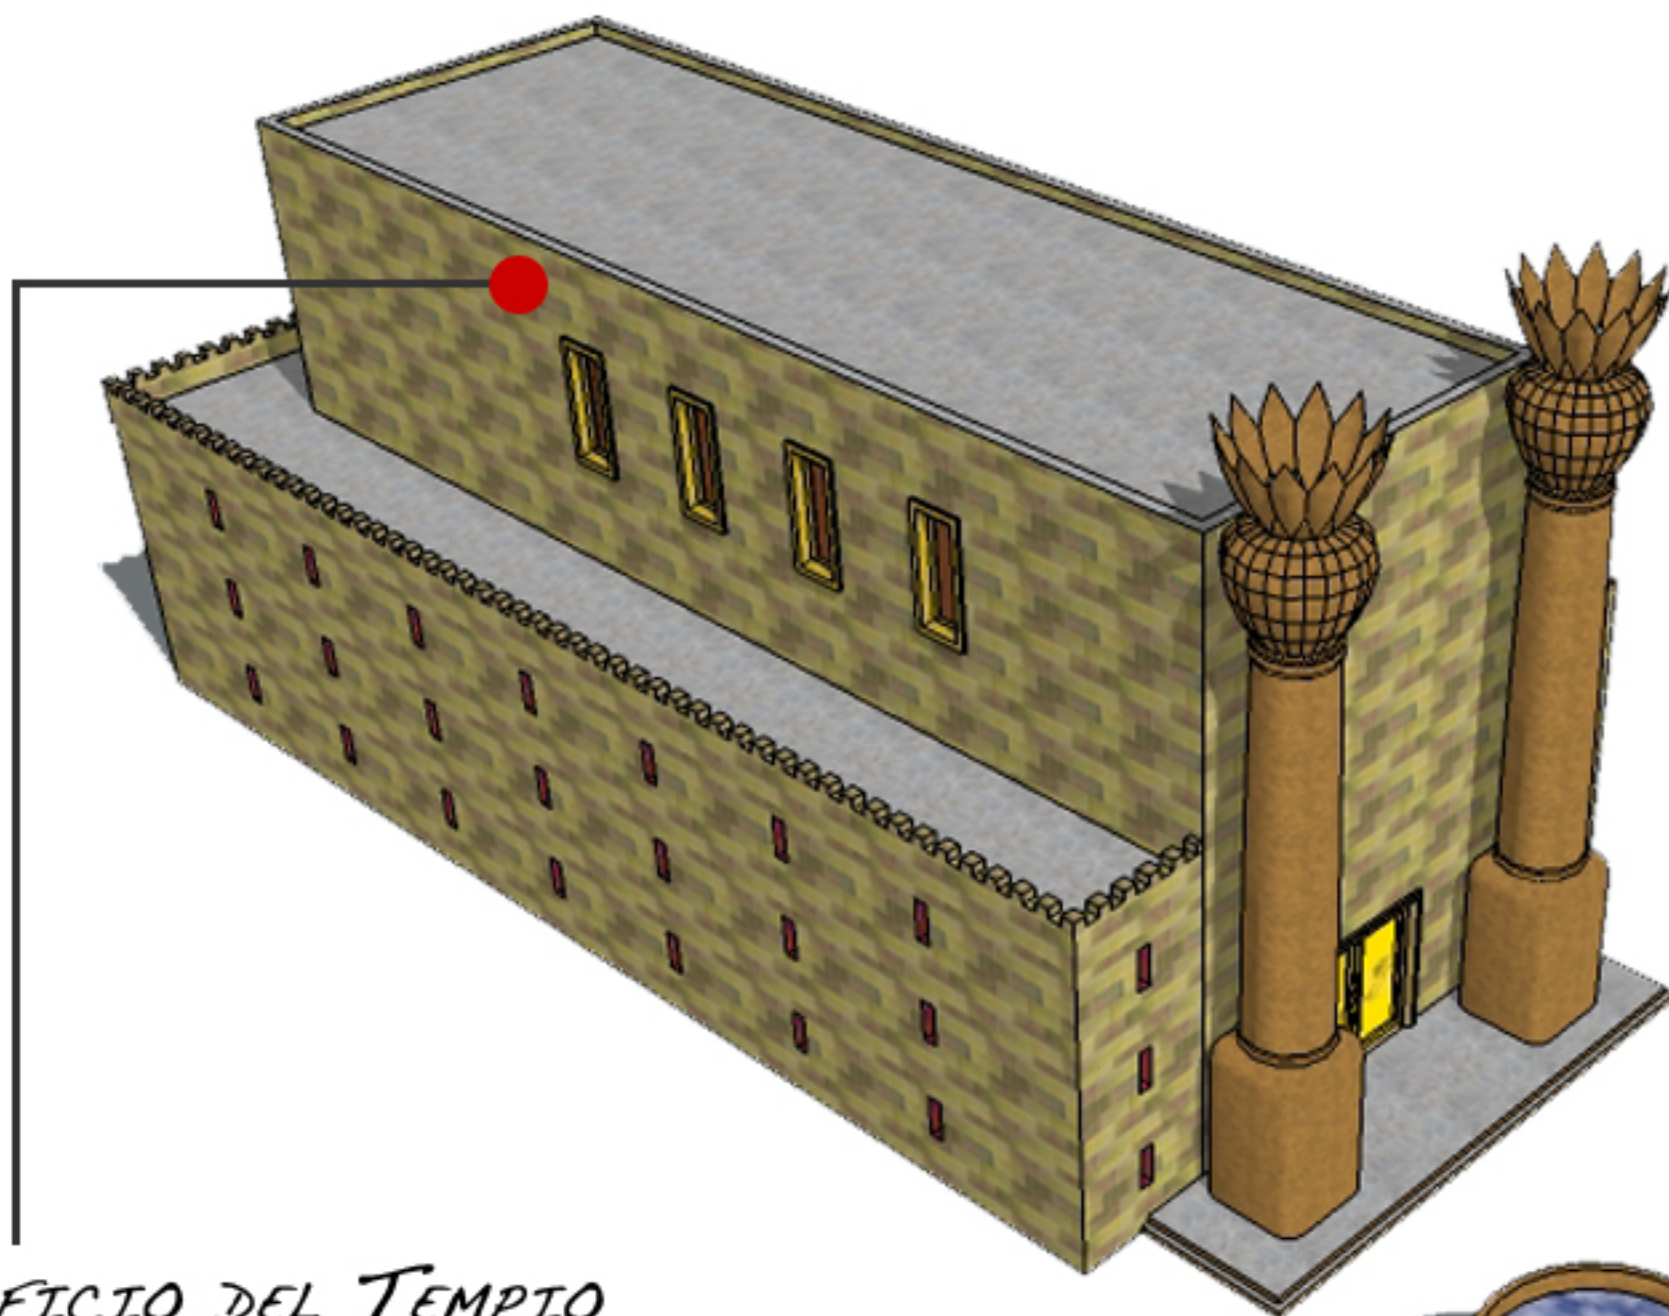

Tempio di Salomone

MODELLO DI RICOSTRUZIONE
DEL TEMPIO DI SALOMONE

3D MODEL: 50AN6Y06R64

EDIFICIO DEL TEMPIO

ALTARE PER I SACRIFICI

LAVACRO BRONZEO

Tempio di Salomone

MODELLO DI RICOSTRUZIONE
DEL TEMPIO DI SALOMONE

3D MODEL: 504N6X06R64

PORTICO DI INGRESSO

CASA MAGGIORE

SANTO DEI SANTI
E ARCA DELL'ALLEANZA